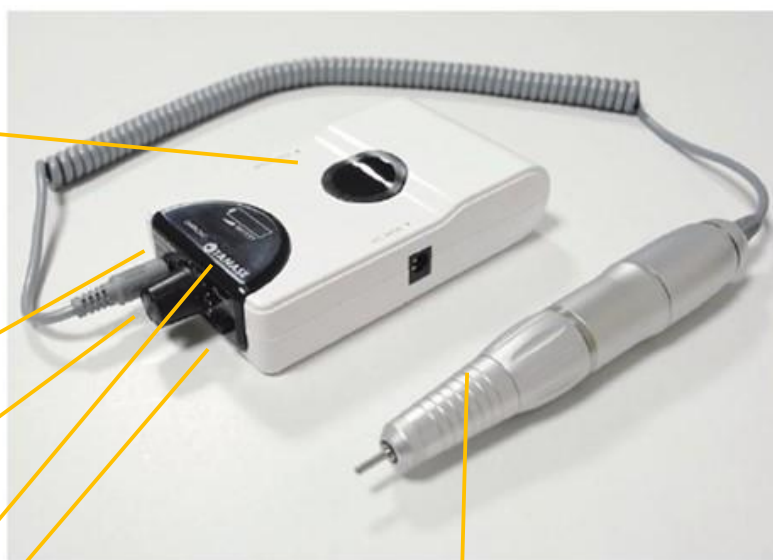

◆充電式の本格的電動ポド・マシン「ミニコングCH」のご紹介

●長い使用時間

約2時間半のフル充電で無負荷稼働時間が約6時間半と長時間使用が可能です

●電源コードでの利用のOK

●軽量で持ち運びに便利

ミニコングCH本体

入力電力：AC100v 50/60Hz
 本体寸法：幅67×長さ132×高さ30mm
 本体重量：185g

●オーバードランプで故障防止

負荷をかけ過ぎると点灯しますので、少し弱めて使用してください

●無段変速ダイヤルで

しっかり操作しやすい！
 回転数：0～24,000rpm

●ボタンで正・逆回転切り替えOK

回転を止めてから動かしてください

●分かりやすいバッテリーランプ

分かりやすく見える！
 ★★★★★・満タン
 ★★★☆☆・半分
 ★☆☆☆☆・少量（充電してください）

●優れた静音性で、振動も少ないでハンドピース

回転数 0～24,000rpm、従来の電動マシンより優れた静音性を実現しました

●高い性能を実感

精密にできていますので、ビットのブレがほとんどありません 振動も少ないのが魅力的です

●120gと軽量で、便利です

軸径：Φ2.34mm
 ※弊社取扱いのアタッチメント類の使用可能です

■ポド・マシン「ミニコングCH」セット内容

【セット内容】

- ・ミニコングCH 本体 1台
- ・ハンドピース 1本
- ・フットスイッチ 1個
- ・充電コード 1個
- バッテリーチャージャー & 電源コード
- ・ハンドモータースタンド 1個
- ・ウエストポーチ 1個